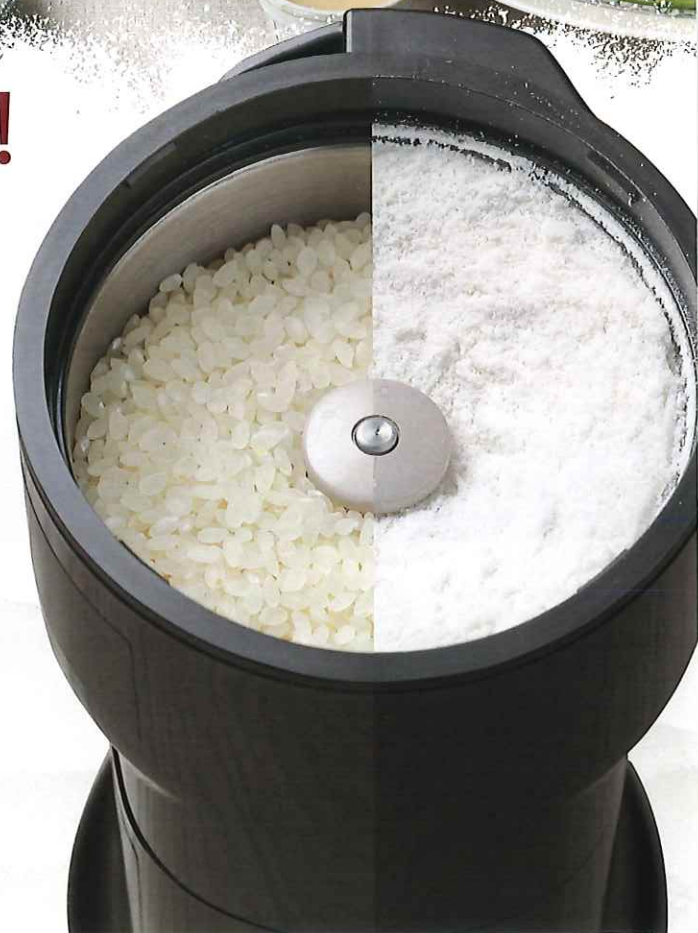

YAMAMOTO 

All-purpose mill mixer

万能ミル

Y-308B-CH

発売から35年、
モーターメーカーの自信作。

Made in Japan
シリーズ累計
35万台
出荷

30秒で白米を米粉に!

- | 高性能な220Wモーター搭載。
- | 約23,000回転/分を3分間連続で運転可能。
- | 高い粉碎力・切削力と静音性を両立。

万能ミルは、前シリーズから粉碎専用の調理家電として35年間、多くのお客様から愛されてきました。

用途としては本来、煮干しを粉碎して無添加の味噌汁のだしを作る等、健康を考えた手作り料理をお手伝いする商品でしたが、食の多様化が進む現在では、その性能を活かしたスパイスからのカレー作りや、カカオ豆からのチョコレート作り等、利用の幅が広がっています。

また昨今では、アレルギー対策やグルテンフリーによる需要が高まっている米粉を、自宅にある白米からわずか30秒で簡単に米粉にできることも人気の秘訣になっています。

コンパクト & シンプルデザイン

キッチンに馴染む、ナチュラルなカラー。

安全・安心設計

ふたが所定の位置に装着されていない状態では、電源は入らず、鋭利な刃を使用しないことで、安全性を確保した設計になります。

ステンレス容器

材料を入れる容器内部は臭い移りの少ないステンレス製。清潔度に加え、耐久性を高めています。

簡単操作

カッターをセットした容器に食材を入れて蓋をして、ボタンを押すだけの簡単操作。

多彩な食材に対応! 万能ミルで健康的な食生活を実現。

料理、お菓子、調味料、飲み物など様々なシーンで活躍します。

電源	AC100V 50/60Hz
消費電力	220W
回転数	約23,000rpm
連続使用可能時間	3分
外径寸法	幅10.5cm×高さ22.15cm×奥行き11.35cm
重量	約1.38kg
容量	300cc
生産国	日本

■製品に関するお問い合わせ
山本電気 お客様相談センター
0570-014958
受付時間/9:00~18:00(年末年始を除く)