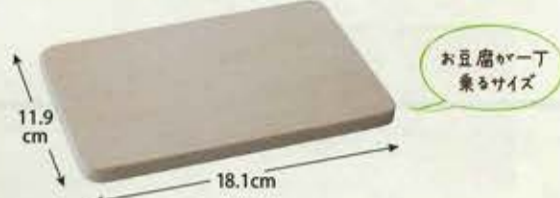

●長さ23.5cm

森のいろどり箸 取り箸 各1,045円(本体価格950円)

種類	種類
注文番号 29 栗	注文番号 30 桜

●長さ28cm

一枚板 ちょこっと使いに 便利なサイズ

薬味などをちょっとだけ切りたい時にをさっと使える 大きさのまな板です。

青森ひば 一丁まな板

注文番号 31 1,430円(本体価格1,300円)